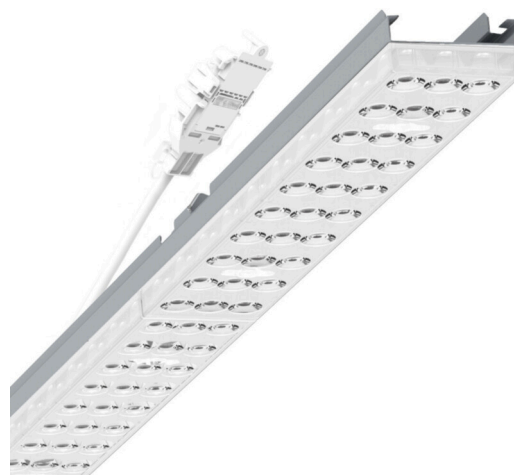

прибородержатель переменный - Individual.Lens.Optic - прямой широконаправленный свет - без видимых стыков

Ламподержатель из оцинкованного стального профиля, поверхность покрыта лаком на полиэфирной смоле. Крепление без инструментов с нажимными затворами, встроенными в конструкцию, обеспечивают защиту от кражи и взлома. В несущей трековой шине позиционируется по-разному. Цвет корпуса серебристый/ белый алюминий RAL 9006; Прямой широко направленный свет, распространяющийся через линзу «Individual.Lens.Optic» из пластика ПММА. Оптика отдельных линз делает сборку и установку предельно удобными, плоскость легко чистится. Тройные ряды из отдельных линз и лампо-/прибородержатели, идеально согласованные между собой, обеспечивают цельный вид без стыков и неравномерностей Подключение к электросети через присоединительный провод длиной 1 м для свободного позиционирования ламподержателя в световой полосе и 5-полюсную втычную деталь для быстрой сборки со свободным выбором фаз. Сменные блоки, позволяющие легко модернизировать освещение, существенно продлевают срок службы всей осветительной установки.

Оптика

Оснастка	LED, цветопередача/оттенок света CRI ≥ 80 / 4000K
Допуск для координаты цветности (MacAdam)	3SDCM
Фотобиологическая безопасность (светильник)	RG1
Номинальный световой поток	8196lm
Срок службы LED	50000h L80/B10 (Tq 35°C)
светоотдача светильников	154lm/W
Угол излучения	95° (C0) / 95° (C90)
UGR поп./вдоль	21.0 / 21.5

DEEP-LINK

<https://www.regiolum.de/ru/article/19415006035>

Ссылка	LED 8000lm 840
ηLB	100 %
Φ ↓/↑	98 % / 2 %
UGR поп./вдоль	21.0 / 21.5

Механика

цвет корпуса	серебристый/ белый алюминий RAL 9006
размеры (LxWxH/DxH)	1531mm x 55mm x 33mm
вес (нетто)	2kg
Вид монтажа	сборка трековых систем, световая структура

размеры

L	1531 mm	Длина
В	55 mm	Ширина
Н	33 mm	Высота