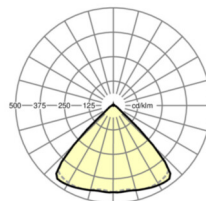

параметры

номер заказа	19415006035
код EAN	4020863411610
номер таможенного тарифа	94051190
Знак прохождения контроля	IP 20, класс защиты I, ENEC10 VDE, F, HACCP DIN10500/Food/IFS-пригодность для применения/BRC, Indoor, CE
Степень ударопрочности IK	IK03 (-20°C bis 35°C)
Температура окружения	ta -20°C в 35°C
Особые свойства	Готовность к IoT «Ready for IoT»
Гарантийный срок	5 лет
Государственные программы поддержки	BEG - государственные субсидии для энергосберегающих зданий (действительна только для Германии)

электротехника

Балласт	Электронный драйвер DALI2 (1 штука)
Мощность системы	53W
сетевое напряжение	230V/50Hz
автоматический предохранитель (пусковой ток)	13 штук/B10, 21 штук/B16, 21 штук/C10, 35 штук/C16
класс энергосбережения/Источник света	D

Оптика

Оснастка	LED, цветопередача/оттенок света CRI ≥ 80 / 4000K
Допуск для координаты цветности (MacAdam)	3SDCM
Фотобиологическая безопасность (светильник)	RG1
Номинальный световой поток	8196lm
Срок службы LED	50000h L80/B10 (Tq 35°C)
светоотдача светильников	154lm/W
Угол излучения	95° (C0) / 95° (C90)
UGR поп./вдоль	21.0 / 21.5

DEEP-LINK

<https://www.regiolum.de/ru/article/19415006035>

Ссылка	LED 8000lm 840
ηLB	100 %
Φ ↓/↑	98 % / 2 %
UGR поп./вдоль	21.0 / 21.5